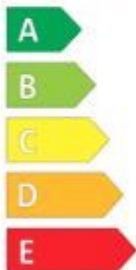

ENERG

BARUM

36265

185/80 R14 C 102Q

C2

D

C

2020/740